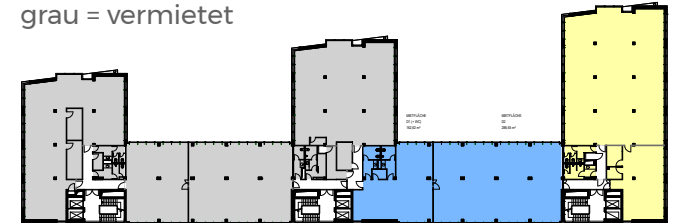

Im Herzen der City West

1. Obergeschoss

Mietfläche: ca. 960 m²

Verfügbar: ab sofort

grau = vermietet

Location

ABC
Solmsstraße 71 - 75
60486 Frankfurt am Main

Ihr Ansprechpartner zur Vermietung