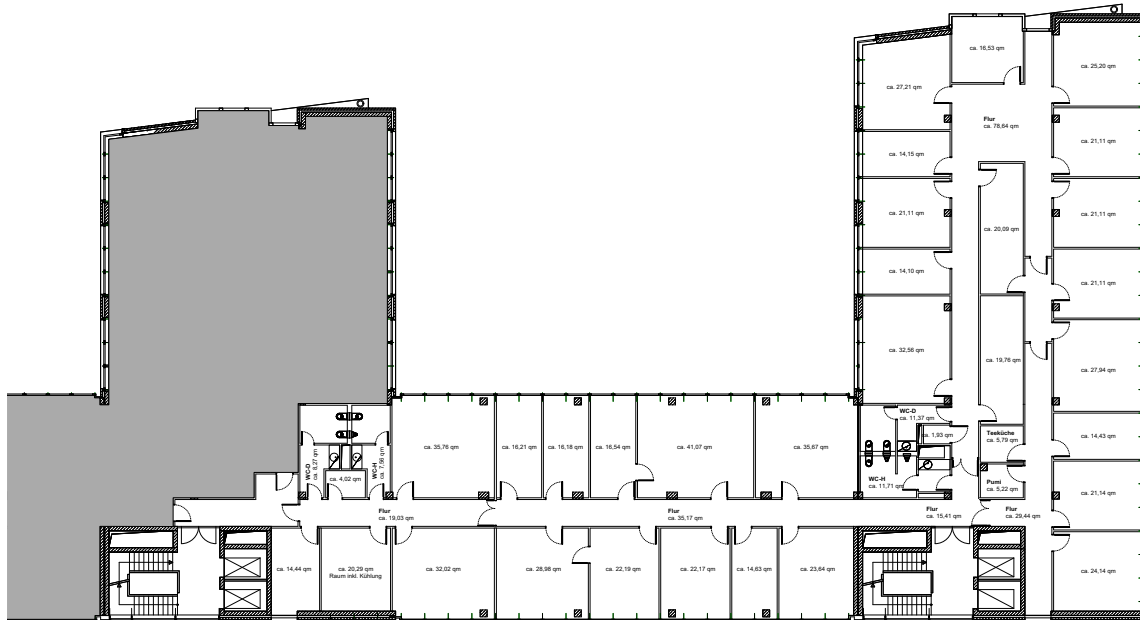

Im Herzen der City West

1. Obergeschoss

Mietfläche: ca. 960 m²

Verfügbar: ab sofort

grau = vermietet

Location

ABC
Solmsstraße 71 - 75
60486 Frankfurt am Main

Ihr Ansprechpartner zur Vermietung