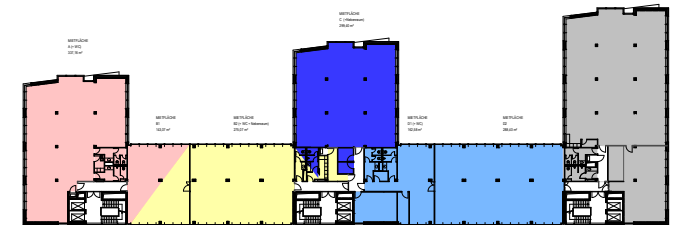

Im Herzen der City West

2. Obergeschoss

Mietfläche: ca. 1.500 m²

Verfügbar: ab sofort

grau = vermietet

Location

ABC
Solmsstraße 71 - 75
60486 Frankfurt am Main

Ihr Ansprechpartner zur Vermietung